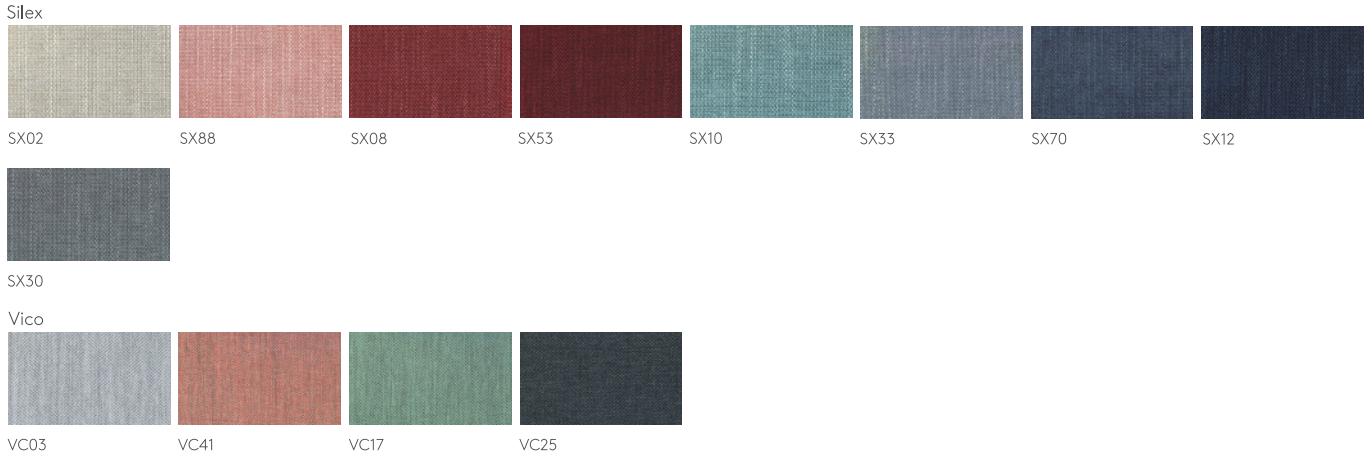

Sven Swivel

Product 产品	Width 宽度 (mm)	Depth 深度 (mm)	Height 高度 (mm)	Seat Color 座椅颜色	Material 物料
1-Seater Sofa (Swivel Version) 1 座位沙发 (自动回位版本)	760	800	1080	6 Leather Colors, 22 Fabric Colors and 7 Powder Paint Colors Options Available 6种皮革颜色, 22种布料颜色 及7种金属喷粉颜色	Fabric, Leather & Powder Paint 布料、皮革及金属喷粉

Rivet

Molten (EGL09) Forge (EGL12) Woodrose (EGL33) Hemlock (EGL34) Tensile (EGL20) Quench (EGL23) Crucible (EGL24) Galvanise (EGL26)

Grey Brindle (EGL50)

Material Option 物料选择

Seat Fabric 座椅布料

Faux Leather 仿皮