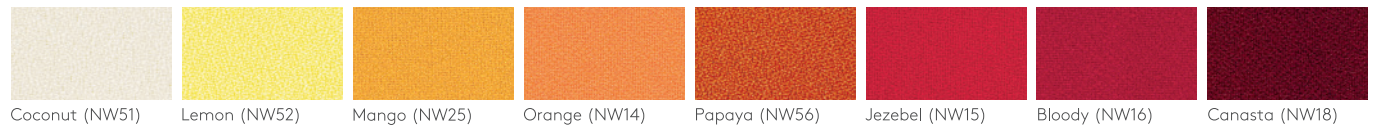

20 Clusters of Workstation
20人位工作站

Material Option 物料选择

Color Combination Recommendations 颜色配搭建议

Fabric 布料

Era - Model 型号 N10

Medley - Model 型号 N10

New Win - Model 型号 N88

Scena - Model 型号 N77

Elvy - Model 型号 N77

Macaron (EY08) 马卡龙 | Koi (EY14) 锦鲤 | Jolly (EY09) 欢乐 | Red Wine (EY10) 酒红 | Jungle (EY02) 森林 | Blue Lagoon (EY03) 蓝湖 | Seagull (EY05) 海鸥 | Whale (EY13) 蓝鲸

Deep Sea (EY06) 深海 | Pebble (EY04) 砾石 | Oyster (EY01) 石蚝 | Stone (EY11) 崖石灰 | Cityscape (EY12) 都市风景 | Ion Black (EY07) 离子黑