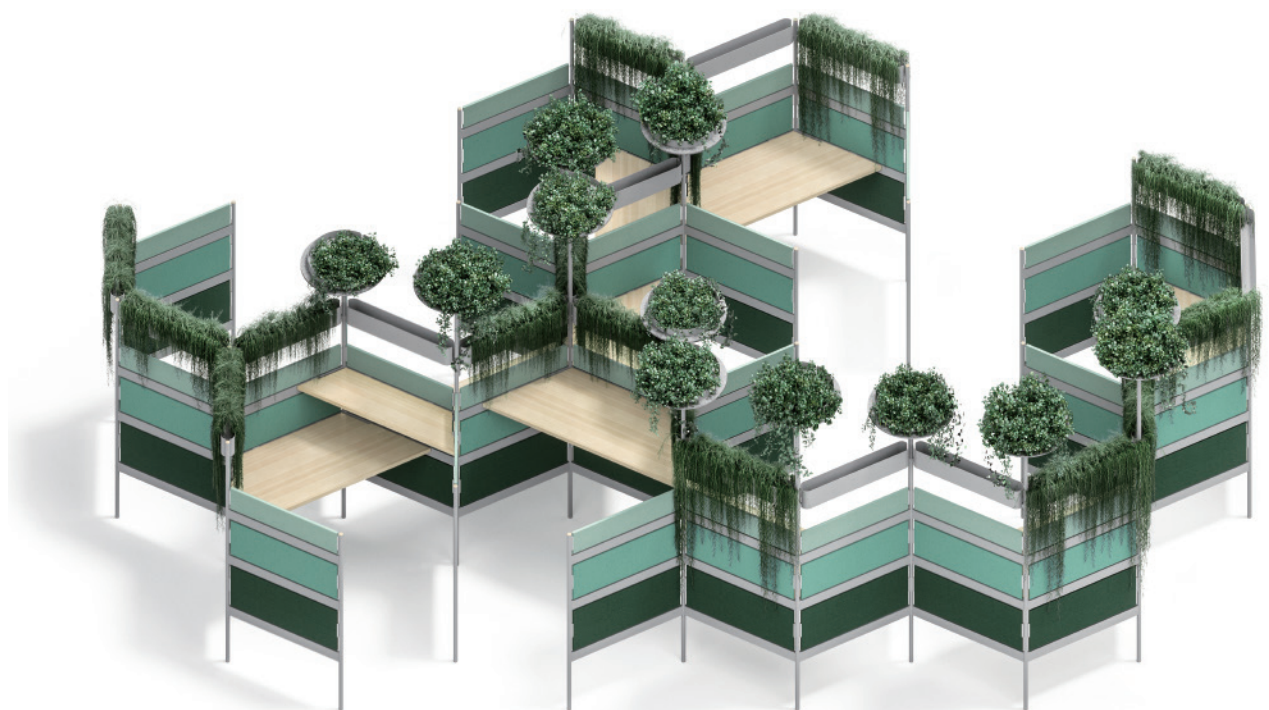

Treehouse

2 Clusters of Workstation 2人位工作站

Flexible Configuration
灵活的配置组合

3 Clusters of Workstation
3人位工作站

3 Clusters of Workstation
3人位工作站

3 Clusters of Workstation
3人位工作站

5 Clusters of Workstation
5人位工作站

10 Clusters of Workstation
10人位工作站

20 Clusters of Workstation
20人位工作站

Material Option 物料选择

Color Combination Recommendations 颜色配搭建议

Fabric 布料

Era - Model 型号 N10

Medley - Model 型号 N10

New Win - Model 型号 N88

Scena - Model 型号 N77