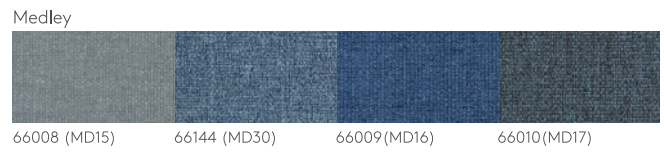

20 Clusters of Workstation
20人位工作站

Material Option 物料选择

Color Combination Recommendations 颜色配搭建议

Fabric 布料

Era - Model 型号 N10

Medley - Model 型号 N10

New Win - Model 型号 N88

Scena - Model 型号 N77