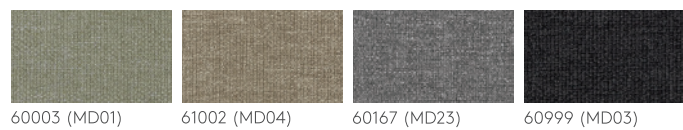

20 Clusters of Workstation
20人位工作站

Material Option 物料选择

Color Combination Recommendations 颜色配搭建议

Fabric 布料

Era - Model 型号 N10

Medley - Model 型号 N10

New Win - Model 型号 N88

Scena - Model 型号 N77