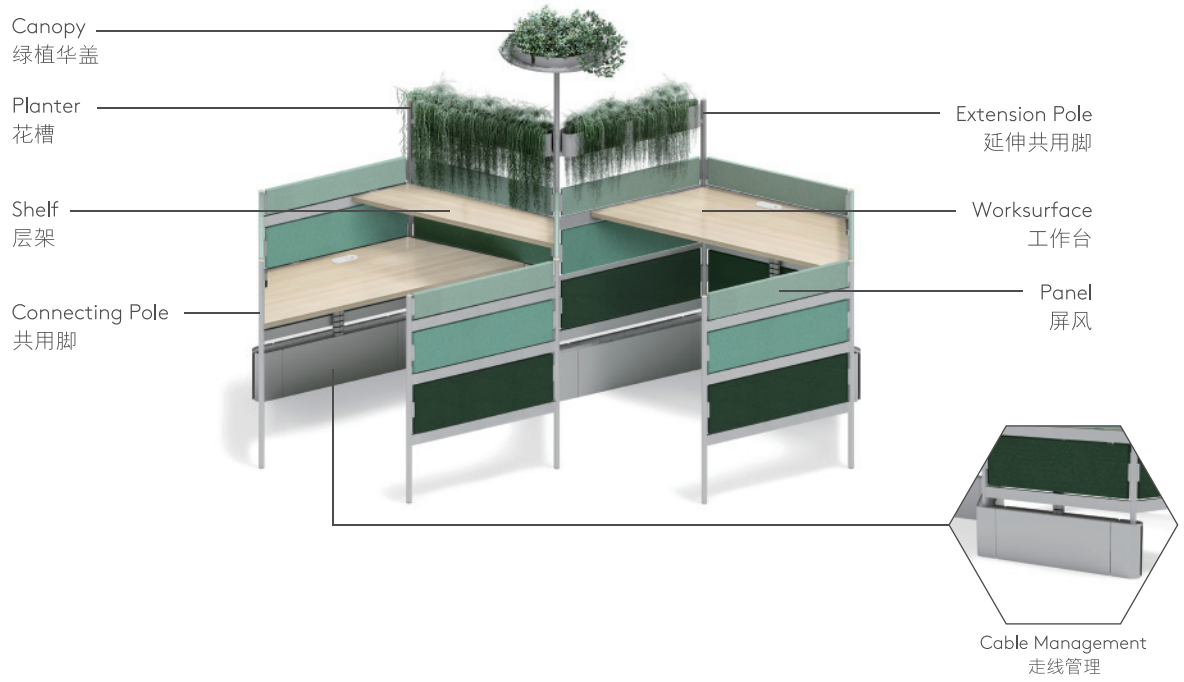

Treehouse

2 Clusters of Workstation 2人位工作站

Flexible Configuration
灵活的配置组合

3 Clusters of Workstation
3人位工作站

3 Clusters of Workstation
3人位工作站

3 Clusters of Workstation
3人位工作站

5 Clusters of Workstation
5人位工作站

10 Clusters of Workstation
10人位工作站

20 Clusters of Workstation
20人位工作站

Material Option 物料选择

Color Combination Recommendations 颜色配搭建议

Fabric 布料

Era - Model 型号 N10

Medley - Model 型号 N10

New Win - Model 型号 N88

Scena - Model 型号 N77