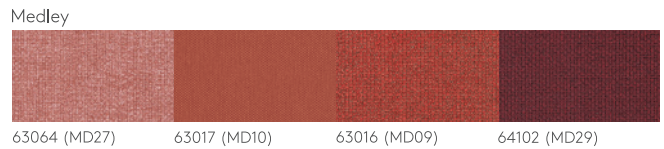

20 Clusters of Workstation
20人位工作站

Material Option 物料选择

Color Combination Recommendations 颜色配搭建议

Fabric 布料

Era - Model 型号 N10

Medley - Model 型号 N10

New Win - Model 型号 N88

Scena - Model 型号 N77