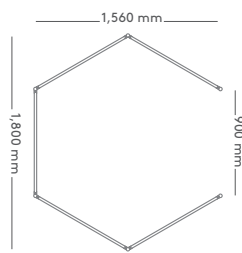

2 Clusters of Workstation 2人位工作站