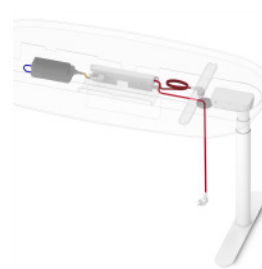

### 走线管理

Master Power Socket  
主电源插座

LX2 + Y Cable  
LX2 + Y 型线管

Power Management in Chassis Lid  
线槽翻盖走线管理