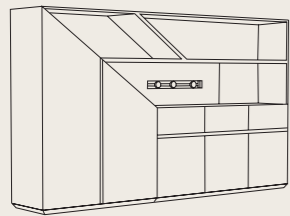

Cabinet 组合柜

Back Credenza Combination w/ 1.5M Height Wardrobe
背柜组合带 1.5M 衣柜
W2800 D600 H2000
W3400 D600 H2000
W3600 D600 H2000