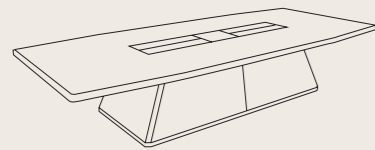

Conference Table 会议桌

Conference Table
会议桌
W3600 D1600 H750
W4000 D1800 H750
W4800 D1800 H750