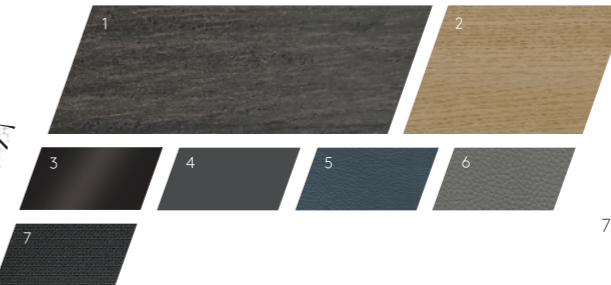

The Alps 阿尔卑斯山

1. Inkstone Natural Oak 凝墨天然白橡 (IO-SLMOP)
2. Mocha Natural Oak 摩卡天然白橡 (MO-SLMOP)
3. Pitch Black 暗夜黑 (PBK)
4. Limestone Gray 熔岩灰 (LGR)
5. Indigo 靛蓝 (1920-85)
6. Rhino 犀牛灰 (1810-81)
7. Medley Universe 60999 (MD03)