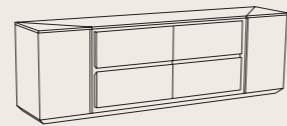

## Executive Desk 行政主桌

**Executive desk, w/Return Cabinet**  
行政主桌带边柜  
W2400 D2200 H750  
W2800 D2600 H750  
W3200 D2800 H750  
W3600 D2800 H750  
W3600 D3400 H750

## Cabinet 组合柜

**Back Credenza Combination w/ 1.5M Height Wardrobe**  
背柜组合带 1.5M 衣柜  
W2800 D600 H2000  
W3400 D600 H2000  
W3600 D600 H2000

**Back Credenza Combination w/ 2M Height Wardrobe**  
背柜组合带 2M 衣柜  
W3400 D600 H2000  
W3600 D600 H2000  
W4000 D600 H2000