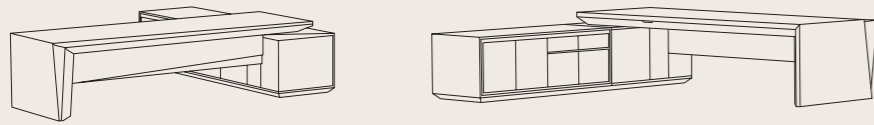

STATEMENT OF LINE 产品线

Executive Desk 行政主桌

Executive desk, w/Return Cabinet
行政主桌带边柜
W2400 D2200 H750
W2800 D2600 H750
W3200 D2800 H750
W3600 D2800 H750
W3600 D3400 H750