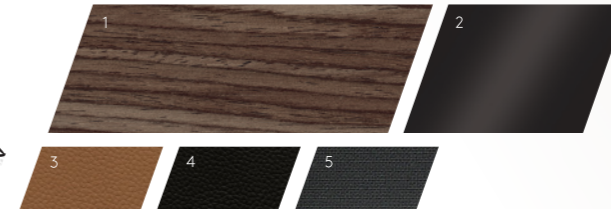

Mount Everest 珠穆朗玛峰

1. Walnut Crown 山纹胡桃木色 (WR-SLMOP)
2. Pitch Black 暗夜黑 (PBK)
3. Cinnamon 肉桂棕 (1810-29)
4. Caviar 黑鱼子 (2010-70)
5. Medley Universe 60999 (MD03)