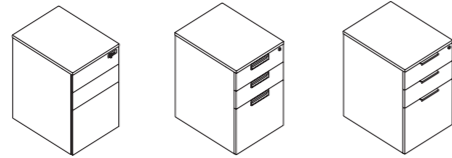

每个办公空间都需要不同的解决方案。Aside 存储系列组合灵活多变，能轻松满足从前台到后勤办公的存储需求。功能丰富的 Aside 存储柜，无论规格、材质还是组合配置，都蕴含美学实用与收纳有序的设计理念，是满足个人办公空间规划的理想选择。

The wall unit cabinet can be flexibly configured to open-or-closed shelves, adapting personalized requirements to keep belongings tidy or close at hand.
靠墙式文件柜可灵活搭配空格文件柜或全掩门柜，能满足个人随身物品的存储和近距离收纳的需求，轻松融入现代办公空间。

Statement of Line 产品线

Mobile Pedestal 活动抽屉柜

Pedestal 2 Drawers (L Shape/Embedded/Slope edge Handle)
2斗可坐抽屉柜(L型/内嵌/斜边拉手)

W427 D555 H523

Pedestal 3 Drawers (L Shape/Embedded/Slope edge Handle)
3斗可坐抽屉柜(L型/内嵌/斜边拉手)