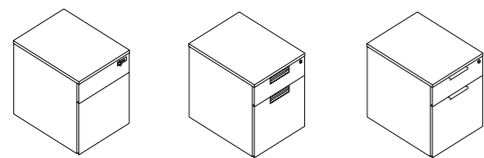

Statement of Line 产品线

Mobile Pedestal 活动抽屉柜

Pedestal 2 Drawers (L Shape/Embedded/Slope edge Handle)
2斗可坐抽屉柜(L型/内嵌/斜边拉手)

W427 D555 H523