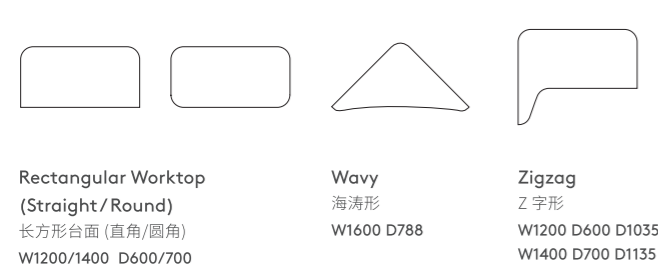

Bay Wavy
海涛站

Bay Zigzag
Z形站

Statement of Line 产品线

Modular Elements 模组元素

Worktop Shape Option 工作台面形状选择

Accessory 配件

Power Supply and Cable Management 电源设备及走线管理

Storage System 存储系统