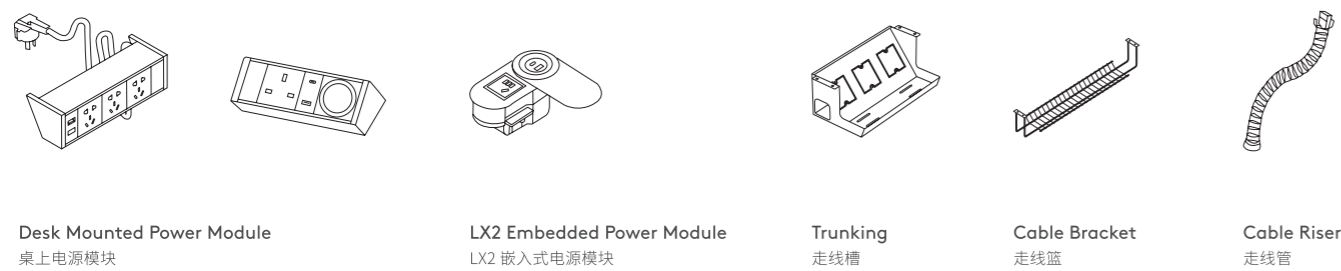

Hanging Shelf
挂架

Corner Shelf with Hook
转角架带挂钩

Power Supply 电源设备

LX2 Embedded Power Module
LX2嵌入式电源模块

Desk Mounted Power Module
桌上电源模块

Endless Layouts. Infinite Possibilities. 无穷的布局 无限的可能

Simple but dynamic, Bay is easily modified to fit any feasible workplace setting, allowing you to effortlessly create your ideal space.

简洁精致而又灵动多变的 Bay 工作站，可以轻松调整适应任何工作场所的配置需求，从而让您实现创建理想办公空间的梦想。

Bay Focus 驰想站

Open Pod
开放式工作站

Enclosed Pod
封闭式工作站

Bay Stay 静享岛

Bay Linear 直排站

Bay Inspiration 灵感站

Bay Rotary
太极站

Bay Wavy
海涛站

Bay Zigzag
Z形站

Statement of Line 产品线

Modular Elements 模组元素

Worktop Shape Option 工作台面形状选择

Accessory 配件

Power Supply and Cable Management 电源设备及走线管理

Storage System 存储系统