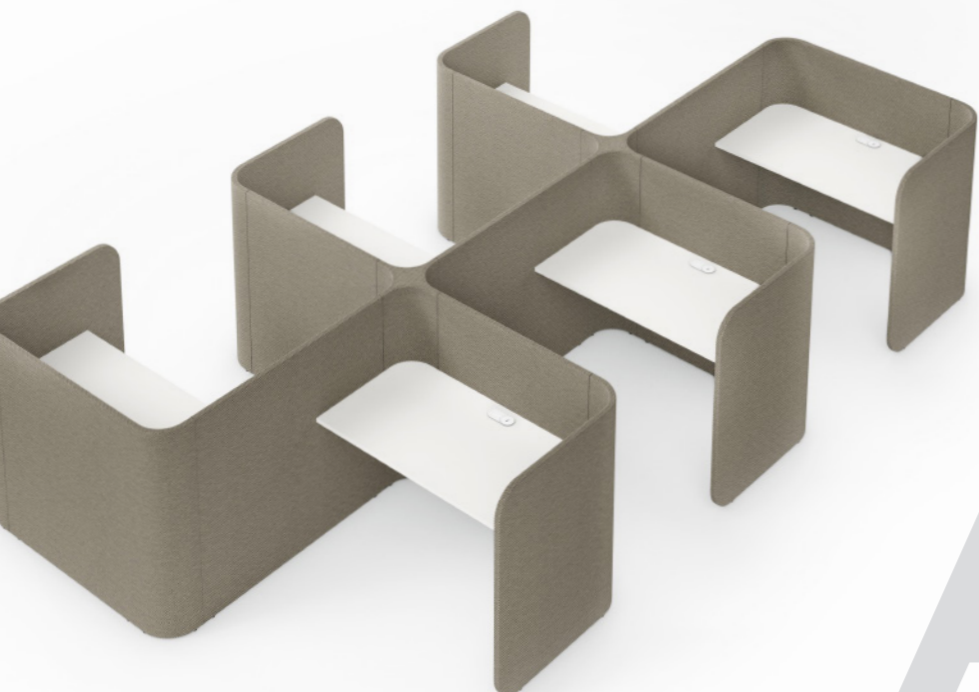

Bay Stay

静享岛

Reconfiguration Enhances Team Productivity
万变重组方案 打造高绩效团队

Bay Stay easily forms stand-alone units through joining panels, allowing teams to stay together through larger rectangular configurations, while also providing privacy to suit changing task needs. Diverse planning means multiple combinations and scenarios match team growth, with organizational restructuring and allowing for the changes of working styles. Convenient power supply connects to all electrical devices, ensuring user experiences are productive and flexible.

Bay 静享岛是由独立屏风连接组合而成的超大长方形屏风系统，满足团队在不同工作任务中私密或协作的需求，有助提升工作效率。不拘一格的重组方案，能快速适应企业架构重组、团队成员增加和工作模式的转变，让团队协作卓有成效。Bay 静享岛设有丰富的电源设备、充电便捷，让您尽享灵活布局的工作体验。