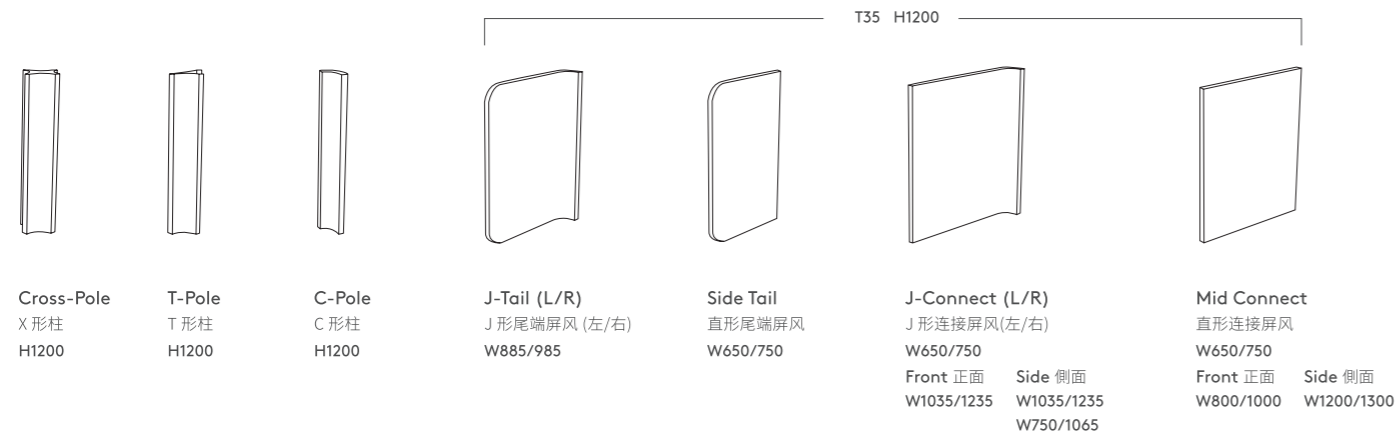

Hanging Shelf
挂架

Corner Shelf with Hook
转角架带挂钩

Power Supply 电源设备

LX2 Embedded Power Module
LX2嵌入式电源模块

Desk Mounted Power Module
桌上电源模块

Endless Layouts. Infinite Possibilities. 无穷的布局 无限的可能

Simple but dynamic, Bay is easily modified to fit any feasible workplace setting, allowing you to effortlessly create your ideal space.

简洁精致而又灵动多变的 Bay 工作站，可以轻松调整适应任何工作场所的配置需求，从而让您实现创建理想办公空间的梦想。

Bay Focus 驰想站

Open Pod
开放式工作站

Enclosed Pod
封闭式工作站

Bay Stay 静享岛

Bay Linear 直排站

Bay Inspiration 灵感站

Bay Rotary
太极站

Bay Wavy
海涛站

Bay Zigzag
Z形站

Statement of Line 产品线

Modular Elements 模组元素

Worktop Shape Option 工作台面形状选择

Accessory 配件

Power Supply and Cable Management 电源设备及走线管理

Storage System 存储系统