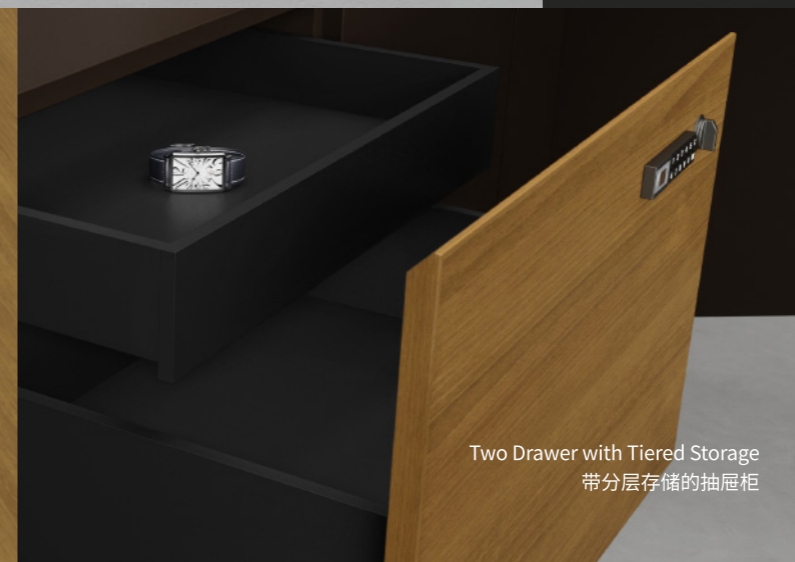

Landmark 巧妙绝伦的设计与简约质朴的大自然木纹理，交融出富有质感的简奢韵味，曲线勾勒的弧线桌脚为空间增添独特美学张力、多样化的功能更能彰显细腻精致的匠心工艺。Landmark 完全满足管理者日常工作的需求，是唤起当代企业精英热忱梦想的特殊动力。

Subtle LED Lighting and Convenient Footwear Storage  
优雅的 LED 灯效及存放鞋类物品空间

Functional Drawer  
多功能抽屉

Wireless Charger and Multifunctional Box  
无线手机充电器及多功能集成插座

Two Drawer with Tiered Storage  
带分层存储的抽屉柜

Finger-print Digital Lock  
指纹数字密码锁