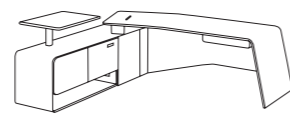

STATEMENT OF LINE

产品线

EXECUTIVE DESK 行政主桌

Executive Height-Adjustable Desk,
w/ Return Cabinet
行政升降台带边柜
W2000 D1850 H750
W2200 D2150 H750
W2400 D2150 H750
W2800 D2400 H750