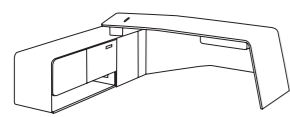

STATEMENT OF LINE

产品线

EXECUTIVE DESK 行政主桌

Executive Desk, w/ Return Cabinet
行政主桌带边柜
W2000 D1850 H750
W2200 D2150 H750
W2400 D2150 H750
W2800 D2400 H750