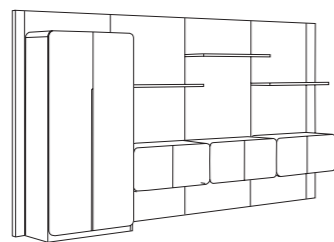

CABINET 组合柜

Back Credenza Wall-Mounted Set
背柜壁挂式组合
W2900 D457 H2000
W3800 D457 H2000

CONFERENCE TABLE 会议桌