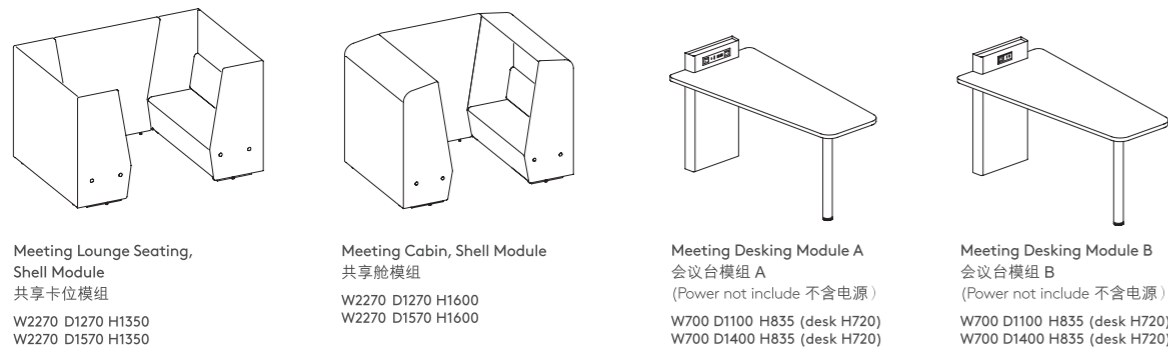

Meta 的多功能模块化座椅设计，可按实用需求创建不同的办公场景，能提供自发的团队协作互动的空间，无论是非正式会议、小组讨论、培训或演讲，Meta 可容易满足 10 人以上的团队空间使用需求。

ured
take,
ments
ur
th

Meta Bench with End Shelf, Bundle Sofa, Y-Disc Chair, Round Star Table,
Round Coffee Table, Rectangular Coffee Table and Stool
Meta 长凳带边几、沙发套装、Y-圆盘椅、圆形四星休闲桌、圆形茶几、长方形茶几及矮凳

Statement of line 产品线

Modular Elements 模组元素

Bench
长凳
W600, 900, 1200, 1500

Turning Bench
转角凳
W720

Curving Bench
弧形凳
W1374 D600 H435

Sofa Module
模组沙发
W900 D707 H855
W1200 D707 H855
W1500 D707 H855

Low Hub
长凳
Basic Hub/Power Hub/Music Hub
基础款 / 电源款 / 音乐款
W150 H435

High Hub
高扶手
Basic Hub/Power Hub/Music Hub
基础款 / 电源款 / 音乐款
W150 H635

Meeting Lounge Seating, Shell Module
共享卡位模组
W2270 D1270 H1350
W2270 D1570 H1350

Meeting Cabin, Shell Module
共享舱模组
W2270 D1270 H1600
W2270 D1570 H1600