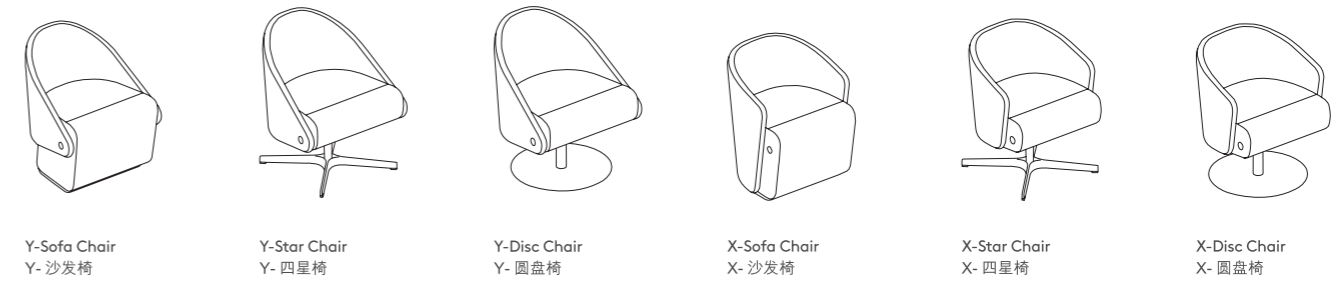

High Hub
高扶手
Basic Hub/Power Hub/Music Hub
基础款 / 电源款 / 音乐款
W150 H635

Meeting Lounge Seating, Shell Module
共享卡位模组
W2270 D1270 H1350
W2270 D1570 H1350

Meeting Cabin, Shell Module
共享舱模组
W2270 D1270 H1600
W2270 D1570 H1600

Meeting Desking Module A
会议台模组 A
(Power not include 不含电源)
W700 D1100 H835 (desk H720)
W700 D1400 H835 (desk H720)

Meeting Desking Module B
会议台模组 B
(Power not include 不含电源)
W700 D1100 H835 (desk H720)
W700 D1400 H835 (desk H720)

Octagonal Sofa
八角形沙发
W650 D7380 H1060
W1300 D1038 H1060

Statement of line 产品线

Meta Products 单品

Y-Sofa Chair
Y- 沙发椅

Y-Star Chair
Y- 四星椅

Y-Disc Chair
Y- 圆盘椅

X-Sofa Chair
X- 沙发椅

X-Star Chair
X- 四星椅

X-Disc Chair
X- 圆盘椅

Sofa (Bundle), Low Hub
沙发套装, 矮扶手
W900, 1200, 1500

Sofa (Bundle), High Hub
沙发套装, 高扶手
W900, 1200, 1500

Single Chair
单椅

Stool
矮凳

Pouf
大圆凳
Ø1200 H435

Lounge Seating 卡位沙发 (套装)

Basic
基本款
W960 D655 H1350
W1260 D655 H1350
W1560 D655 H1350