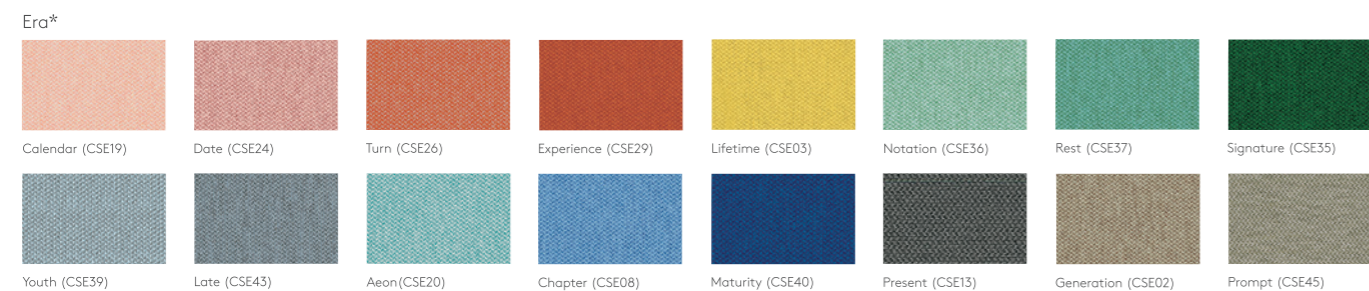

可选 Syn 桌形状:

Material Options 材质上乘 配型多选

A striking array of colour and material options are available to match the design of any contemporary offices at ease. 设有多种系列的炫目色彩和材质选择，可随心配搭，以满足任何一种当代办公场所设计的需求。

Seat Fabric 座椅布料