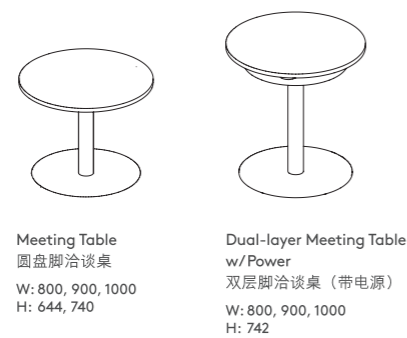

X-Disc Chair
X- 圆盘椅

Sofa (Bundle), Low Hub
沙发套装, 矮扶手
W900, 1200, 1500

Sofa (Bundle), High Hub
沙发套装, 高扶手
W900, 1200, 1500

Single Chair
单椅

Stool
矮凳

Pouf
大圆凳
Ø1200 H435

Lounge Seating 卡位沙发 (套装)

Basic
基本款
W960 D655 H1350
W1260 D655 H1350
W1560 D655 H1350

Music
音乐款
W960 D655 H1600
W1260 D655 H1600
W1560 D655 H1600

Statement of line 产品线

Modular Accessories 模组搭配品

Coffee Table 茶几

Syn Table Syn桌

Occasional Table 休闲桌

Meeting Table 洽谈桌

Syn Table Optional Desktop Shape