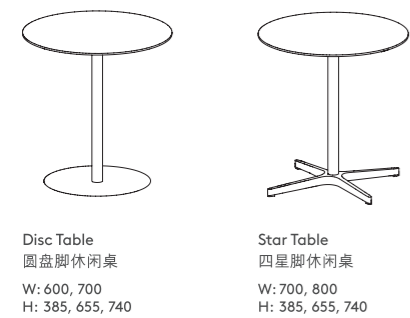

X-Disc Chair
X- 圆盘椅

Sofa (Bundle), Low Hub
沙发套装, 矮扶手
W900, 1200, 1500

Sofa (Bundle), High Hub
沙发套装, 高扶手
W900, 1200, 1500

Single Chair
单椅

Stool
矮凳

Pouf
大圆凳
Ø1200 H435

Lounge Seating 卡位沙发 (套装)

Basic
基本款
W960 D655 H1350
W1260 D655 H1350
W1560 D655 H1350

Music
音乐款
W960 D655 H1600
W1260 D655 H1600
W1560 D655 H1600

Statement of line 产品线

Modular Accessories 模组搭配品

Coffee Table 茶几

Syn Table Syn桌

Occasional Table 休闲桌

Meeting Table 洽谈桌

Syn Table Optional Desktop Shape