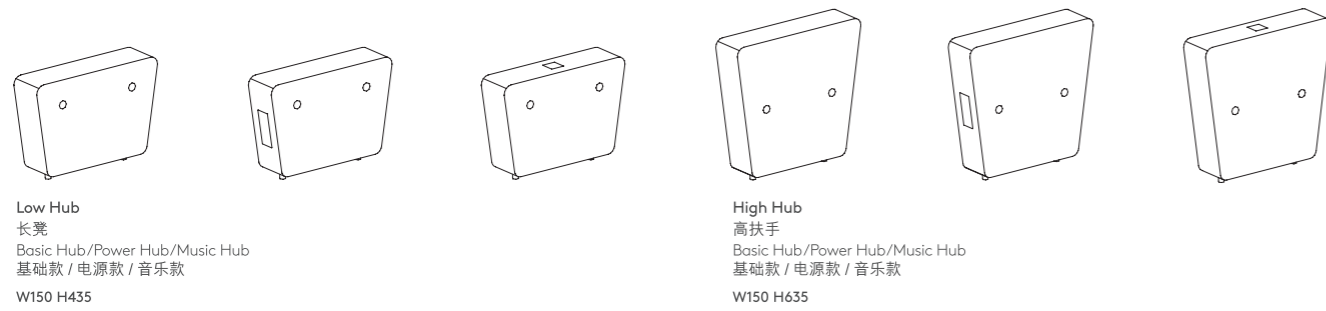

Statement of line 产品线

Modular Elements 模组元素

Bench
长凳
W600, 900, 1200, 1500

Turning Bench
转角凳
W720

Curving Bench
弧形凳
W1374 D600 H435

Sofa Module
模组沙发
W900 D707 H855
W1200 D707 H855
W1500 D707 H855

Low Hub
长凳
Basic Hub/Power Hub/Music Hub
基础款 / 电源款 / 音乐款
W150 H435