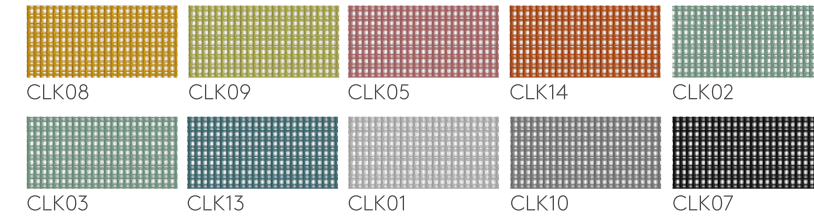

Leg Option 椅脚

Armrest Option 扶手

Material Option 物料选择

Back Mesh 椅背网布

Click

Frame 框架

Seat Fabric 座垫布料

Twist