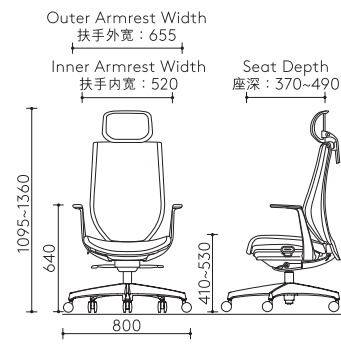

提供座高、座深、头枕与扶手的全方位调节，可根据不同身高、体重与体型进行个性化设定，带来更贴合的坐感与体验。

Height Range: 150-190cm
身高范围：150-190厘米

U-shaped Contoured Seat Cushion U型弧线座垫

U-shaped seat cushion enhances enveloping support and improves overall cushioning stability
U型座垫设计强化包覆性及优化承托力

Tilting Position (3 levels) - Fixed Upright (100°), 109°, 118°
倾仰角度 (3段) - 固定直立 (100°), 109°, 118°

Relaxed Posture 放松

Adjustable Armrest 可调节扶手

Left-right Rotation (2 levels)
左右转动角度 (2段)
- 20°, 40°

Height Adjustment
升降调节
- 95mm

Front-back Adjustment
前后调节
- 30mm

Adjustable Headrest 可调节头靠

Height 高度 - 160mm
Angle 角度 - 100°

Adjustable Seat Depth 可调节座深

Seat Cushion Sliding Range
坐垫前后调节范围
- 120mm

Adjustable Seat Height 可调节坐高

Seat Height Range
坐高调节范围
- 120mm

Dimensions 尺寸图

High Back Chair with Headrest and 3D Armrest
高背座椅带头靠及3D扶手

High Back Chair with Headrest and Fixed Armrest
高背座椅带头靠及固定扶手

High Back Chair with 3D Armrest
高背座椅带3D扶手

High Back Chair with Fixed Armrest
高背座椅带固定扶手