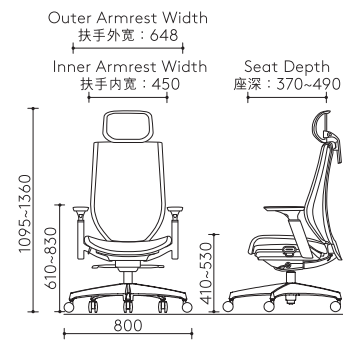

提供座高、座深、头枕与扶手的全方位调节，可根据不同身高、体重与体型进行个性化设定，带来更贴合的坐感与体验。

Height Range: 150-190cm
身高范围：150-190厘米

U-shaped Contoured Seat Cushion U型弧线座垫

U-shaped seat cushion enhances enveloping support and improves overall cushioning stability
U型座垫设计强化包覆性及优化承托力

Tilting Position (3 levels) - Fixed Upright (100°), 109°, 118°
倾仰角度 (3段) - 固定直立 (100°), 109°, 118°

Relaxed Posture 放松

Adjustable Armrest 可调节扶手

Left-right Rotation (2 levels)
左右转动角度 (2段)
- 20°, 40°

Height Adjustment
升降调节
- 95mm

Front-back Adjustment
前后调节
- 30mm

Adjustable Headrest 可调节头靠

Height 高度 - 160mm
Angle 角度 - 100°

Adjustable Seat Depth 可调节座深

Seat Cushion Sliding Range
坐垫前后调节范围
- 120mm

Adjustable Seat Height 可调节坐高

Seat Height Range
坐高调节范围
- 120mm

Dimensions 尺寸图

High Back Chair with Headrest and 3D Armrest
高背座椅带头靠及3D扶手

High Back Chair with Headrest and Fixed Armrest
高背座椅带头靠及固定扶手

High Back Chair with 3D Armrest
高背座椅带3D扶手

High Back Chair with Fixed Armrest
高背座椅带固定扶手