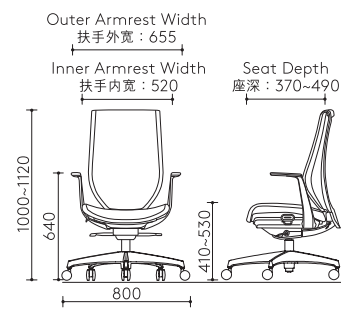

提供座高、座深、头枕与扶手的全方位调节，可根据不同身高、体重与体型进行个性化设定，带来更贴合的坐感与体验。

Height Range: 150-190cm
身高范围：150-190厘米

U-shaped Contoured Seat Cushion U型弧线座垫

U-shaped seat cushion enhances enveloping support and improves overall cushioning stability
U型座垫设计强化包覆性及优化承托力

Tilting Position (3 levels) - Fixed Upright (100°), 109°, 118°
倾仰角度 (3段) - 固定直立 (100°), 109°, 118°

Relaxed Posture 放松

Adjustable Armrest 可调节扶手

Left-right Rotation (2 levels)
左右转动角度 (2段)
- 20°, 40°

Height Adjustment
升降调节
- 95mm

Front-back Adjustment
前后调节
- 30mm

Adjustable Headrest 可调节头靠

Height 高度 - 160mm
Angle 角度 - 100°

Adjustable Seat Depth 可调节座深

Seat Cushion Sliding Range
坐垫前后调节范围
- 120mm

Adjustable Seat Height 可调节坐高

Seat Height Range
坐高调节范围
- 120mm

Dimensions 尺寸图

High Back Chair with Headrest and 3D Armrest
高背座椅带头靠及3D扶手

High Back Chair with Headrest and Fixed Armrest
高背座椅带头靠及固定扶手

High Back Chair with 3D Armrest
高背座椅带3D扶手

High Back Chair with Fixed Armrest
高背座椅带固定扶手