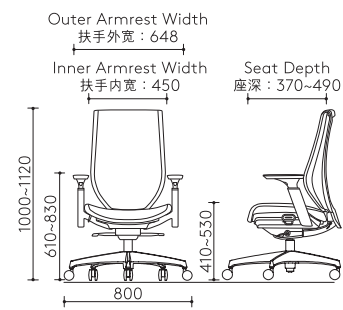

提供座高、座深、头枕与扶手的全方位调节，可根据不同身高、体重与体型进行个性化设定，带来更贴合的坐感与体验。

Height Range: 150-190cm
身高范围：150-190厘米

U-shaped Contoured Seat Cushion U型弧线座垫

U-shaped seat cushion enhances enveloping support and improves overall cushioning stability
U型座垫设计强化包覆性及优化承托力

Tilting Position (3 levels) - Fixed Upright (100°), 109°, 118°
倾仰角度 (3段) - 固定直立 (100°), 109°, 118°

Relaxed Posture 放松

Adjustable Armrest 可调节扶手

Left-right Rotation (2 levels)
左右转动角度 (2段)
- 20°, 40°

Height Adjustment
升降调节
- 95mm

Front-back Adjustment
前后调节
- 30mm

Adjustable Headrest 可调节头靠

Height 高度 - 160mm
Angle 角度 - 100°

Adjustable Seat Depth 可调节座深

Seat Cushion Sliding Range
坐垫前后调节范围
- 120mm

Adjustable Seat Height 可调节坐高

Seat Height Range
坐高调节范围
- 120mm

Dimensions 尺寸图

High Back Chair with Headrest and 3D Armrest
高背座椅带头靠及3D扶手

High Back Chair with Headrest and Fixed Armrest
高背座椅带头靠及固定扶手

High Back Chair with 3D Armrest
高背座椅带3D扶手

High Back Chair with Fixed Armrest
高背座椅带固定扶手