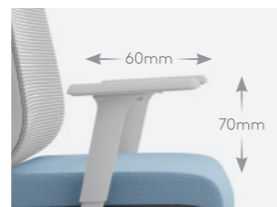

可伸缩脚踏与「大角度倾仰」机关相结合，将舒适度提升到一个更高水平。通过贴合人体背部曲线的靠背和腿部支撑，有助保持脊椎的自然仰卧，同时减轻下半身因长时间坐姿带来的疲劳及压力。此外，这符合人体工学的座椅，能促使人体灵活活动，为工作或休憩时的伸展提供最佳的舒适度，焕发身心健康。

Adjustable length up to 305mm
伸缩长度达305毫米

Multi-angle adjustment
多角度调节

Ezee Chair, Avail Panel and Cube Wardrobe
Ezee座椅、Avail屏风和Cube衣柜

Product Highlight

产品特点

Comfortable Headrest
灵动舒适的头枕

Adjustable headrest relieves neck tension while finding the right level of comfort and support.
可调节头枕能为您提供合适的头部支撑和舒适度，有助疏解颈部承压的压力。

Flexible Armrest
灵变的座椅扶手

The flexible armrest moves two dimensionally: forward and backward, upward and downward; to accommodate different work tasks.
座椅扶手可二维调节，其中包括水平前后调节和上下高度调节，从而满足不同的工作需求。

Adaptive Seat Depth
贴合人体的座椅深度

Seat depth allows the seat to be positioned either forward or backward at ease for long-term comfort.
座椅深度调节功能可让您轻松前后滑动座椅，让您保持久坐舒适。

Adjustable Seat Height
可调节座椅高度

With the Lock Synchronized Mechanism, you can find your ideal sitting position by shifting your seat up or down.
可按您的需求调节椅座升降，为您锁定舒适座椅位置。